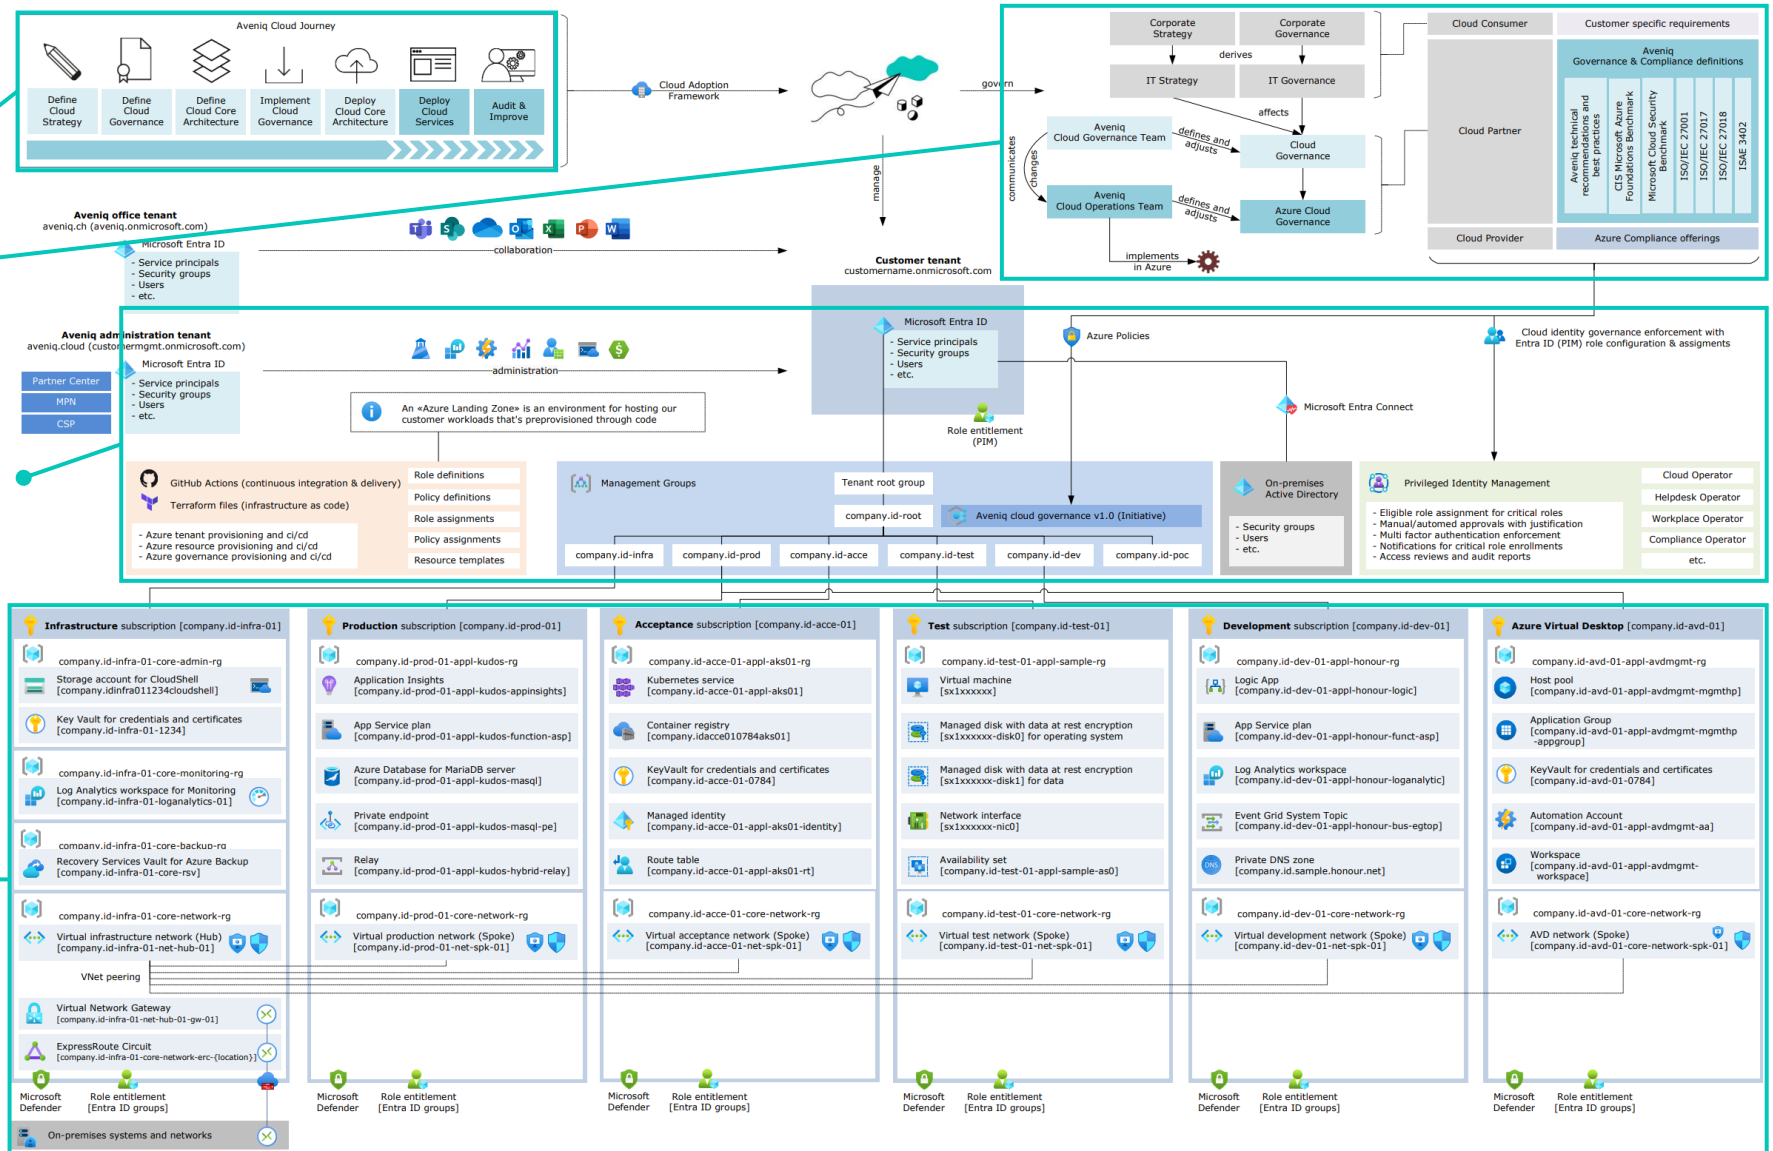

13-Kräutermischung als Basis der Ricola Produkte

- Kräuterige, minzige und fruchtige Kräuterspezialitäten
- Über 60 Geschmacksrichtungen

Motivation

Fähigkeiten
im Krisenfall erhöhen

–
Einfacherer Zugang zu
neuen Technologien

- Zugeschnittene Dienstleistungspakete
- Iterative Schritte
- Angeglichene Geschwindigkeit
- Weitere Use Cases
- Zusätzliche Funktionen

Projektorganisation

Legende:

- Meeting mit Ricola
- Meeting mit 3rd Party

- Themen Cluster
- In Scope Aveniq
- In Scope 3rd Party
- Out of Scope

Kick-off mit Ricola 13.11.23

Azure Landing Zone

- Aveniq Cloud Journey
- Cloud & Azure Governance
- Entra ID Basis Configuration
- IaC CI / CD Pipeline Definition
- Management Group Setup
- Privileged Identity Management
- Subscription Setup
- Notwendige Security-Ressourcen
- Monitoring & Backup
- On-Premises Connectivity & Network Peering

AVENIQ

- Automatisierung mit zentraler Management-Ebene
- Nutzung von zentralen Komponenten (z. B Global Image)
- Betrieb durch AveniQ Fachspezialist*innen

Scope & Umsetzung

Azure Landing Zone und Virtual Desktop