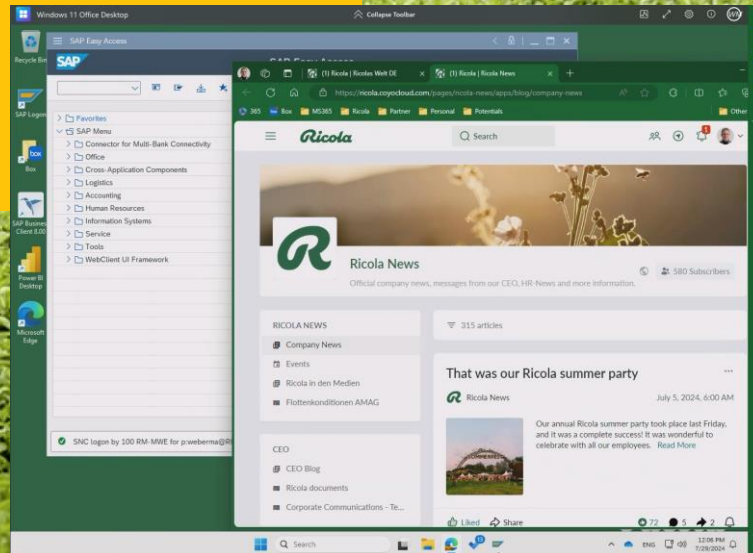

Scope & Umsetzung

Azure Landing Zone und Virtual Desktop

– Weitere Dienste wie Azure Data Factory

– Agiles Projektmanagement und Umsetzung