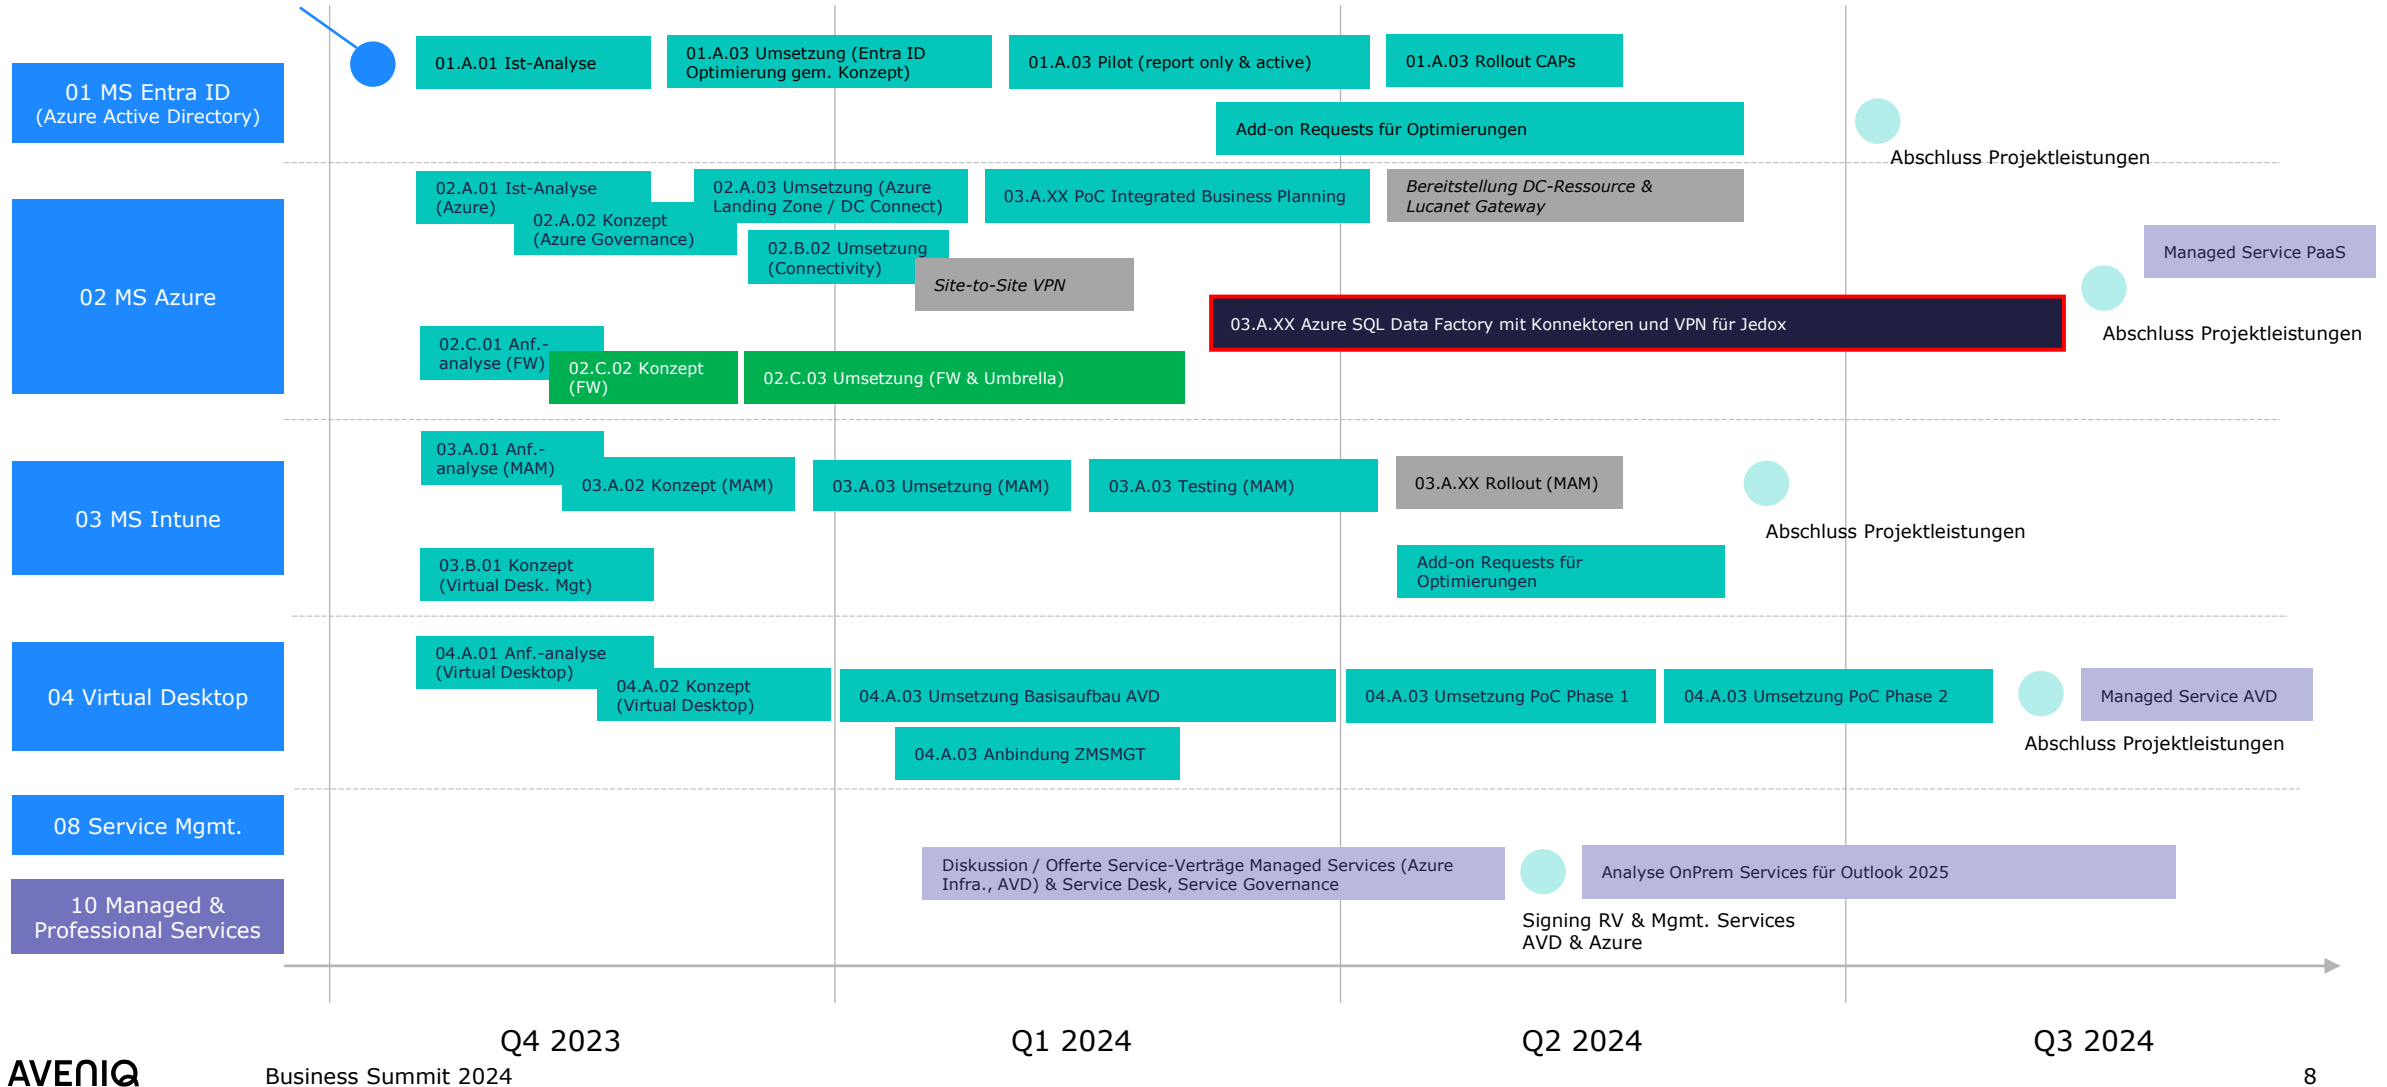

13-Kräutermischung als Basis der Ricola Produkte

- Kräuterige, minzige und fruchtige Kräuterspezialitäten
- Über 60 Geschmacksrichtungen

Motivation

Fähigkeiten
im Krisenfall erhöhen

–
Einfacherer Zugang zu
neuen Technologien

–
Skalierungseffekte

Ausschreibung RfP

Unsere Anforderungen

—

3 Teilnehmer

—

Aveniq unser neuer Provider
Beginn November 2023

Azure Virtual Desktop als BCM Desktop

- Zugeschnittene Dienstleistungspakete
- Iterative Schritte
- Angeglichene Geschwindigkeit
- Weitere Use Cases
- Zusätzliche Funktionen

Projektorganisation

Legende:

- Meeting mit Ricola
- Meeting mit 3rd Party

- Themen Cluster
- In Scope Aveniq
- In Scope 3rd Party
- Out of Scope

Kick-off mit Ricola 13.11.23

Azure Landing Zone

- Aveniq Cloud Journey
- Cloud & Azure Governance
- Entra ID Basis Configuration
- IaC CI / CD Pipeline Definition
- Management Group Setup
- Privileged Identity Management
- Subscription Setup
- Notwendige Security-Ressourcen
- Monitoring & Backup
- On-Premises Connectivity & Network Peering